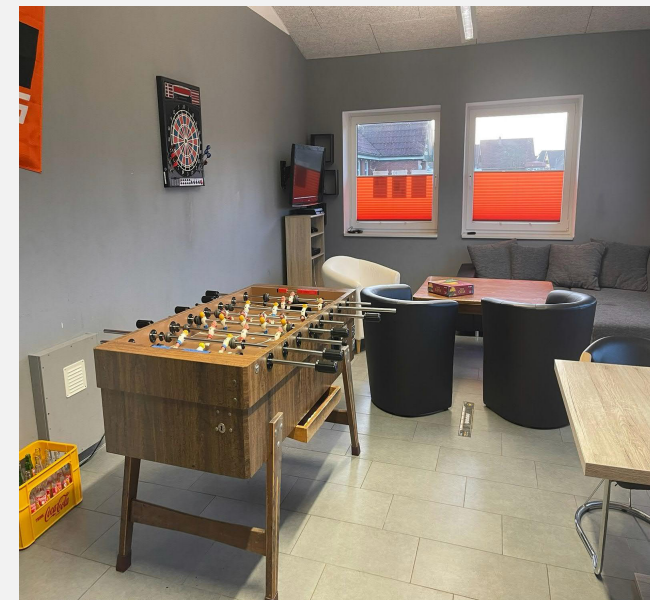

RÄUMLICHKEITEN & AUSSTATTUNG

- Alle Jugendräume sind mit einer Küche, einem Spielbereich und Chill-Bereich mit Musikanlage ausgestattet.
- Einige Jugendräume verfügen über einen WLAN-Zugang
- Jeder Jugendraum hat eine Switch & Playstation Konsole, mit einer Auswahl an verschiedenen Spielen
- Jeder Jugendraum hat einen Tischkicker, einige Jugendräume haben eine Dartscheibe (Plastikpfeile), Tischtennisplatte & einen Billardtisch
- Die Jugendräume sind mit einer großen Auswahl an Gesellschaftsspielen ausgestattet
- Jeder Jugendraum verfügt über eine Außenfläche, auf der gerne Fußball, Frisbee, Badminton etc. gespielt wird

Eindrücke aus den Jugendräumen

ZIELGRUPPE & ANGEBOT

- Die Jugendräume können alle Kinder und Jugendliche ab 10 Jahren besuchen
- Keine Anmeldung erforderlich, offenes Angebot
- Jeder Jugendraum hat die Möglichkeit, an den Veranstaltungen & Angeboten des Jugendhauses Esens wie bspw. Eislaufen in Sande, Turniere, Halloween oder Sportangeboten, teilzunehmen
- Jeder Jugendraum macht eine eigene kleine Weihnachtsfeier und können sich individuell für ein Programm entscheiden. (Bowling, Schwimmen, Filmabend etc.)
- Übernachtungsparty, kleinere Ausflüge, „Tag der offenen Tür“ werden nach Bedarf oder Interesse organisiert

Ferienspiele – Sommer
Eislaufen in der Eishalle Sande
Frühjahrsputzaktion
Blacklight Völkerball Turnier
Halloween Gruselmeile

Sportangebot für alle Jugendräume & Jugendhaus

- Jeden Dienstag Sport bei FABU-Fitness von 17:45-18:45 Uhr (Yoga, Pilates, Stretching, etc.)
- Jeden Mittwoch Handball für Mädchen von 17:00-18:30 Uhr
- Jeden Freitag Fußball in der Dreifachturnhalle von 18:00-19:30 Uhr
- Dienstags, 18:00-19:30 Uhr, & Donnerstags 15:00-16:30 Uhr, Hallenzeit in Werdumer Sporthalle