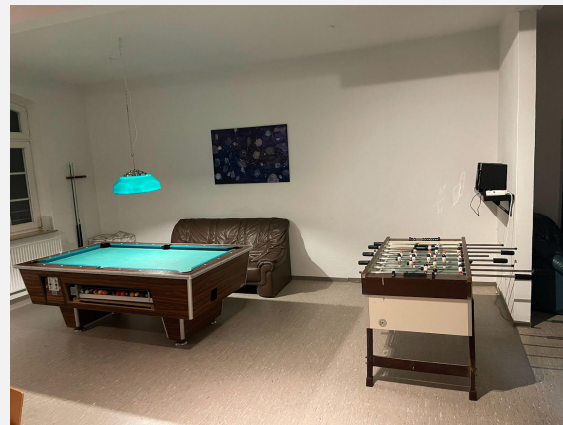

RÄUMLICHKEITEN & AUSSTATTUNG

- Alle Jugendräume sind mit einer Küche, einem Spielbereich und Chill-Bereich mit Musikanlage ausgestattet.
- Einige Jugendräume verfügen über einen WLAN-Zugang
- Jeder Jugendraum hat eine Switch & Playstation Konsole, mit einer Auswahl an verschiedenen Spielen
- Jeder Jugendraum hat einen Tischkicker, einige Jugendräume haben eine Dartscheibe (Plastikpfeile), Tischtennisplatte & einen Billardtisch
- Die Jugendräume sind mit einer großen Auswahl an Gesellschaftsspielen ausgestattet
- Jeder Jugendraum verfügt über eine Außenfläche, auf der gerne Fußball, Frisbee, Badminton etc. gespielt wird