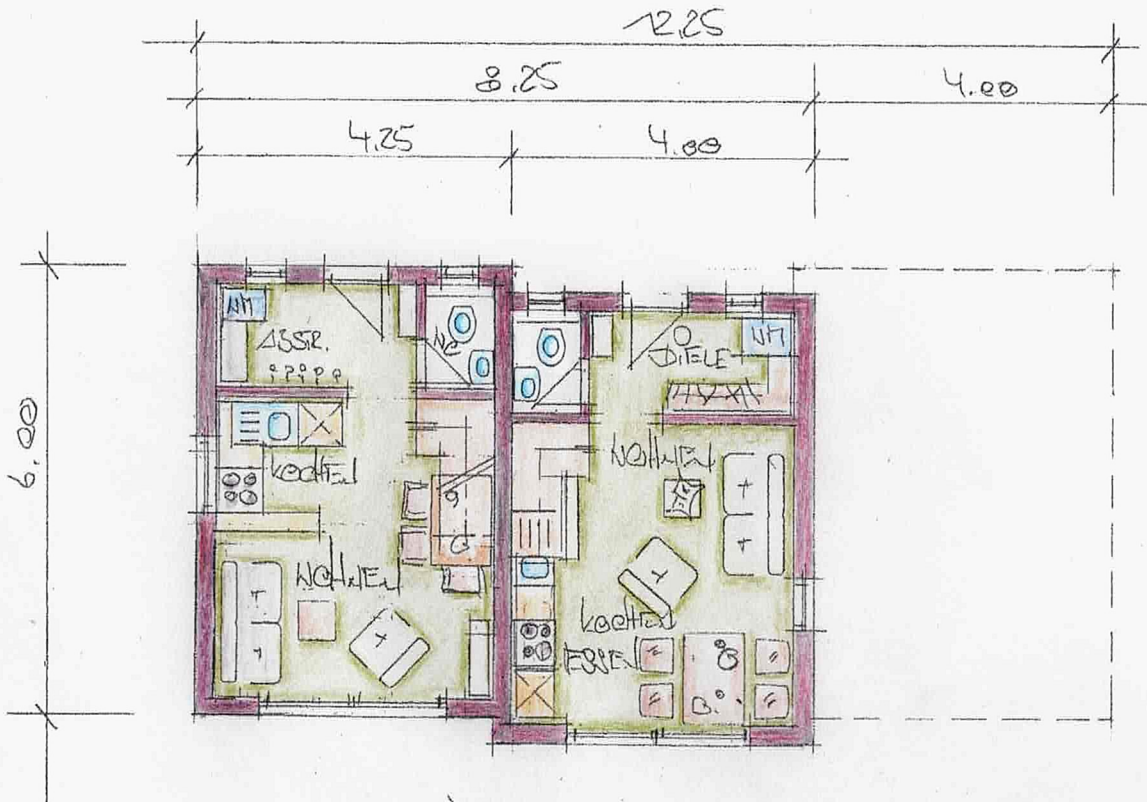

N = 5948153

Maßstab 1:500

0 5 10 15 Meter

Verantwortlich für den Inhalt:

Landesamt für Geoinformation und Landesvermessung Niedersachsen
Regionaldirektion Aurich - Katasteramt Wittmund -
Isumser Straße 5
26409 Wittmund

IRDA-30003 Y. 1:100

Drei-Zimmer No 12100

Aussicht von VORSEITE

Aussicht von DER SEITE

Ausicht von hinten

Aussicht von vorne

Aussicht von der Seite